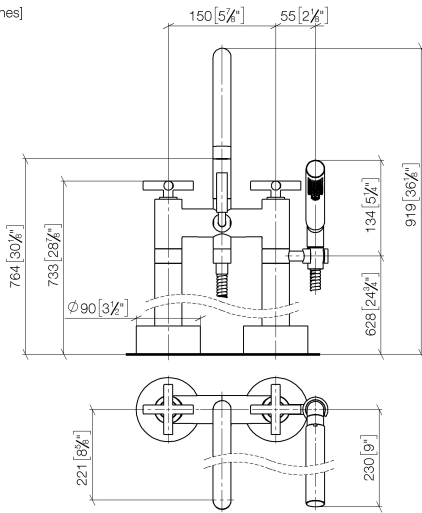

Required miscellaneous

- Concealed floor mounting -**
- max. recess depth 160 mm
 - min. recess depth 80 mm

35 951 970-90
0010

**TARA Two-hole bath mixer for free-standing assembly with hand shower set -
Brushed Dark Platinum**

TARA

25 943 892
mm [inches]

Flow rate chart

Codes & Standards

ASME
A112.18.1/CSA
B125.1

TARA Two-hole bath mixer for free-standing assembly with hand shower set -
Brushed Dark Platinum

TARA

25 943 892

No.	Item Number	Name	Quantity used	Delivery time
1	90 20 89 010 10-99	handle	2	30
2	09 20 89 010-99	handle	2	60
3	90 12 12 007 00-99	base	2	30
4	90 30 11 029 00 90	disc	2	2
5	90 30 30 075 00 90	screw	2	2
6	90 90 03 131 00 90	top	2	2
7	90 28 22 222 00-99	spout	1	30
8	90 21 10 011 00 90	diverter	1	2
9	04 24 04 189 00-99	nipple	1	30
10	90 12 11 140 30-99	shower	1	30
11	90 30 02 072 00-99	Metal shower hose 1/2" x 3/8" x 1250 mm - Brushed Dark Platinum	1	30
12	90 18 40 035 00 90	sleeve	1	2
13	04 28 10 029 01-99	holder	1	30
14	09 29 05 021 20 90	nipple	2	2
15	09 14 10 112 90	seal	4	2
16	90 14 10 055 00 90	seal	4	2
17	09 14 10 041 90	seal	2	2
18	09 27 89 025-99	rosette	2	30
19	09 23 30 040-07	nut	2	30
20	04 28 22 009 20-99	connection	2	30
21	09 14 10 081 90	seal	2	2
22	09 24 03 094-07	nipple	2	30
23	04 23 10 023 00 90	fixing set	6	2
24	09 30 11 130-07	connection	2	30
25	09 24 03 081 10 90	extension	4	2
26	09 24 03 080 90	extension	2	2
27	90 15 01 005 00 90	insert	1	2
28	90 18 20 025 00-99	diverter	1	30
29	09 28 10 028-99	sleeve	1	30
30	90 14 10 032 00 90	seal	1	2
31	09 24 03 121-99	nipple	1	30
32	09 23 01 131 90	back-flow preventer	1	2
33	09 21 02 143-99	sleeve	1	30
34	90 14 20 026 00 90	seal	1	2