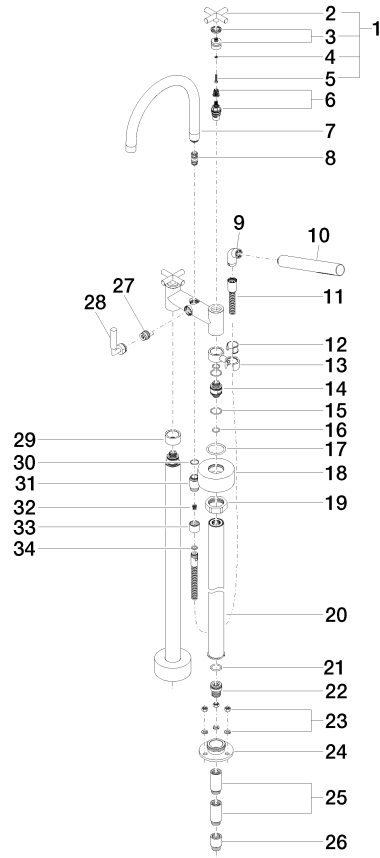

25 943 892

TARA Two-hole bath mixer for free-standing assembly with hand shower set - Brushed Dark Platinum

TARA

25 943 892

Spare parts list

No.	Item Number	Name	Quantity used	Delivery time
1	90 20 89 010 10-99	handle	2	30
2	09 20 89 010-99	handle	2	60
3	90 12 12 007 00-99	base	2	30
4	90 30 11 029 00 90	disc	2	2
5	90 30 30 075 00 90	screw	2	2
6	90 90 03 131 00 90	top	2	2
7	90 28 22 222 00-99	spout	1	30
8	90 21 10 011 00 90	diverter	1	2
9	04 24 04 189 00-99	nipple	1	30
10	90 12 11 140 30-99	shower	1	30
11	90 30 02 072 00-99	Metal shower hose 1/2" x 3/8" x 1250 mm - Brushed Dark Platinum	1	30
12	90 18 40 035 00 90	sleeve	1	2
13	04 28 10 029 01-99	holder	1	30
14	09 29 05 021 20 90	nipple	2	2
15	09 14 10 112 90	seal	4	2
16	90 14 10 055 00 90	seal	4	2
17	09 14 10 041 90	seal	2	2
18	09 27 89 025-99	rosette	2	30
19	09 23 30 040-07	nut	2	30
20	04 28 22 009 20-99	connection	2	30
21	09 14 10 081 90	seal	2	2
22	09 24 03 094-07	nipple	2	30
23	04 23 10 023 00 90	fixing set	6	2
24	09 30 11 130-07	connection	2	30
25	09 24 03 081 10 90	extension	4	2
26	09 24 03 080 90	extension	2	2
27	90 15 01 005 00 90	insert	1	2
28	90 18 20 025 00-99	diverter	1	30
29	09 28 10 028-99	sleeve	1	30
30	90 14 10 032 00 90	seal	1	2
31	09 24 03 121-99	nipple	1	30
32	09 23 01 131 90	back-flow preventer	1	2
33	09 21 02 143-99	sleeve	1	30
34	90 14 20 026 00 90	seal	1	2